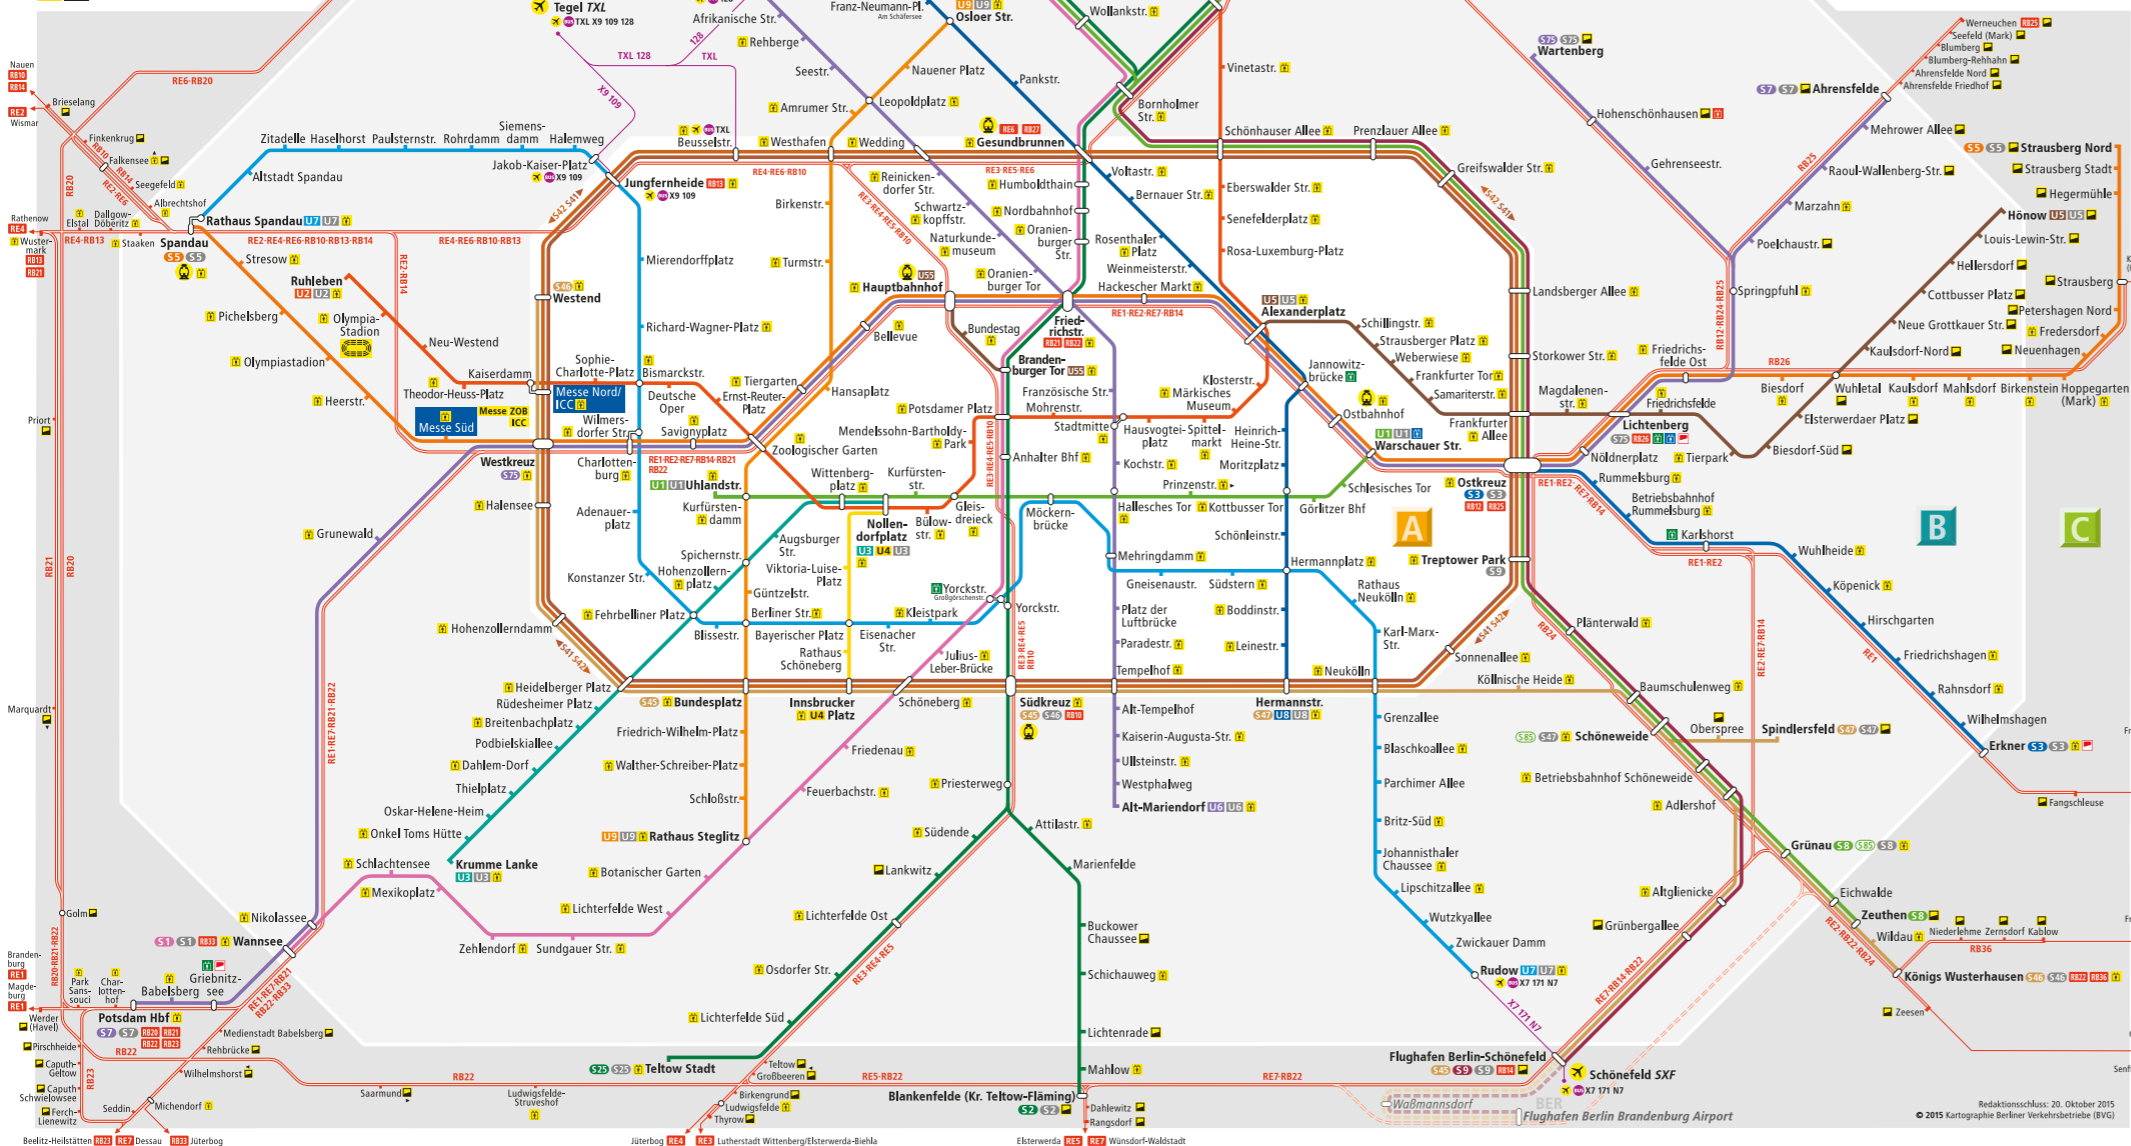

We recommend you to arrive at the train stations Hauptbahnhof (Central Station) or Berlin-Spandau. From there you can reach the exhibition grounds with the S5 (stop: Messe Süd) in just 10–15 minutes.

Anreise mit öffentlichen Verkehrsmitteln/Taxi Arriving by public transportation/taxi

Informationen zur Umweltzone erhalten Sie hier
Please scan code and get more information

Messe Berlin

Ihre Anreise / Your arrival

Berlin ExpoCenter City

CityCube Berlin

- S1** Wannsee ↔ Oranienburg
- S2** Blankenfelde ↔ Bernau
- S3** Teltow Stadt ↔ Hennigsdorf
- S31** Erkner ↔ Ostkreuz
- S41** Ring im Uhrzeigersinn
- S42** Flughafen Berlin-Schönefeld ↔ Südkreuz
- S43** Königs Wusterhausen ↔ Westend
- S44** Königs Wusterhausen ↔ Südkreuz
- S45** Spindlersfeld ↔ Hermannstr.
- S46** Spindlersfeld ↔ Schöneweide
- S47** Strausberg Nord ↔ Spandau
- S48** Ahrensfelde ↔ Potsdam Hbf
- S49** Wartenberg ↔ Westkreuz
- S50** Wartenberg ↔ Lichtenberg
- S51** Zeuthen ↔ Grünau
- S52** Grünau ↔ Pankow
- S53** Grünau ↔ Schöneweide
- S54** Waidmannslust (nur Mo-Fr)
- S55** Flughafen Berlin-Schönefeld ↔ Pankow
- S56** Flughafen Berlin-Schönefeld ↔ Trepower Park

Legende Legend

- S+U-Bahn-Linie** mit Umsteigemöglichkeit Urban Rail and Metro line, change of trains optional
- RE1 RE2 RE3** Linie des Bahn-Regionalverkehrs Line of regional train
- RE4 RE5 RE6** Baustelle Construction site
- RE7 RE8 RE9** Bus-Anbindung zum Flughafen Bus service to airport
- RE10 RE11** Fernbahnhof Long-distance railway station
- RE12 RE13** Zentraler Omnibusbahnhof Main bus station
- RE14 RE15** Barrierefreier Zugang/Aufstieg zur Station Entrance barrier-free lift to the station
- RE16 RE17** Barrierefreier Zugang/Aufstieg zum Bahnhof Entrance barrier-free lift to the station
- RE18 RE19** Zugang zum Bahnhof über Rampe Entrance via ramp to the station